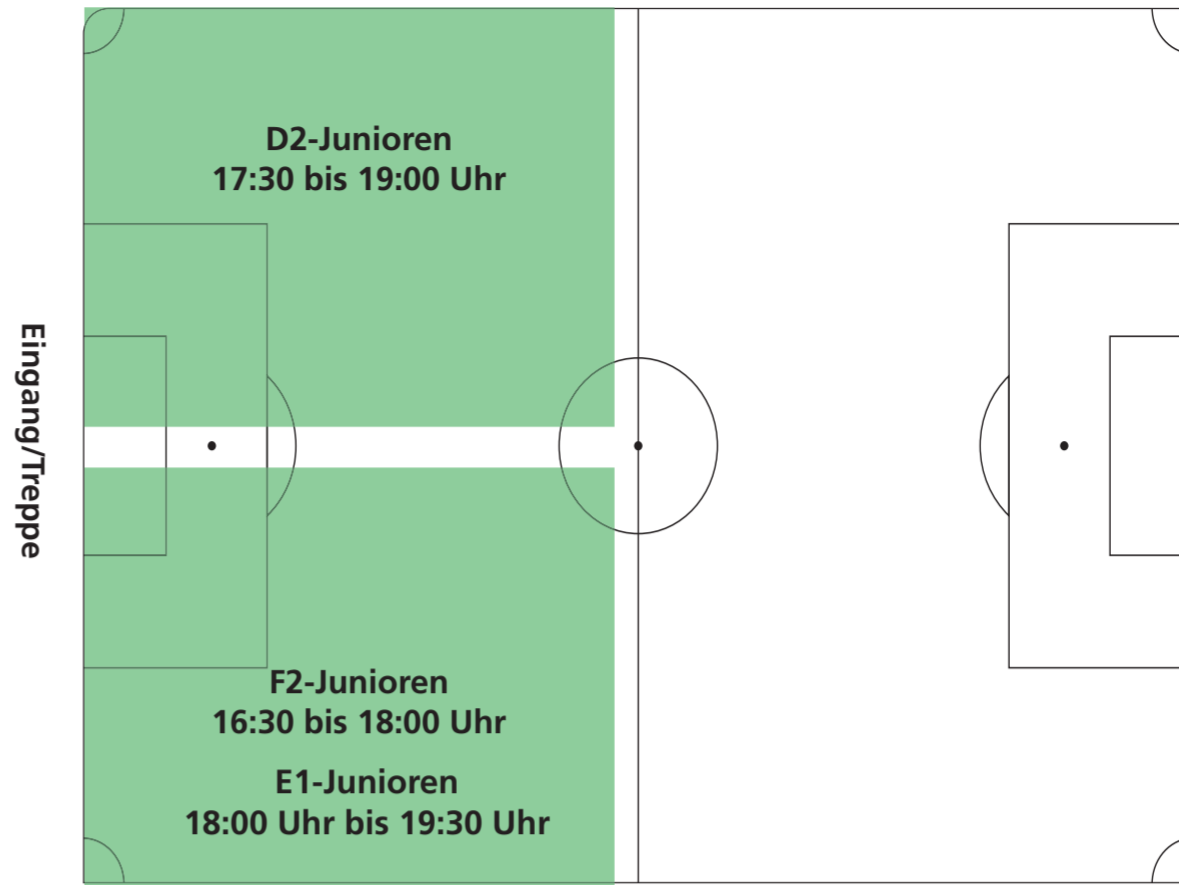

Montag

Wintertrainingsplan 2017/2018

Halle: Hiltroper Schule

Mini-Kicker
16:00 - 18:00 Uhr

Platz: Kunstrasen

Mittwoch

Halle: Cruismann Schule

F1-Junioren
16:30 - 18:00 Uhr

Halle: Hiltroper Schule

E1-Junioren
18:00 - 19:30 Uhr

Platz: Kunstrasen

Freitag

Halle: Cruismann Schule

F2-Junioren
16:30 - 18:00 Uhr

E2-Junioren
18:00 - 19:30 Uhr

Halle: Hiltroper Schule